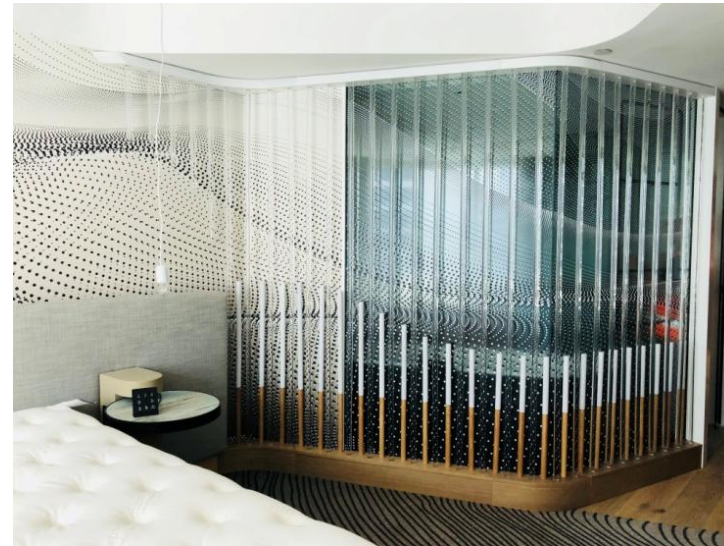

On-Site Photos